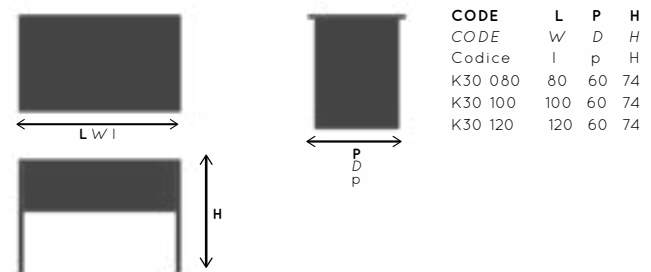

Dattilo appeso universale

RETOUR INDIPENDANT

FREE-STANDING TYPING DESK

Dattilo indipendente con gamba p.58

TABLE DE RÉUNION OVALE

OVAL CONFERENCE TABLE

Tavolo riunione ovale

TABLE DE RÉUNION